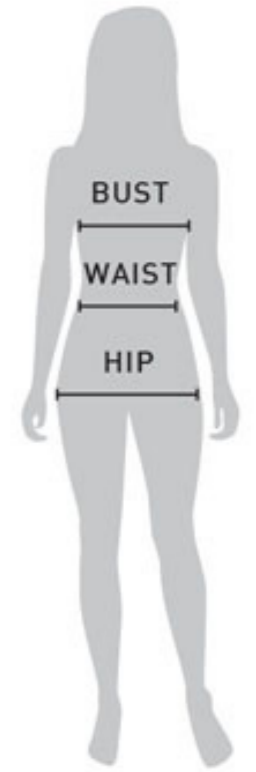

# SIZE GUIDE

<b>Ladies Size</b>	4	6	8	10	12	14	16	18	20	22	24	26	28	30	32
<b>Alpha Size</b>	XXS	XS	XS-S	S	M	L	L-XL	XL	2XL	3XL	4XL	5XL	6XL	7XL	8XL
Bust(cm)	76.5	79	84	89	94	99	104	111	116	121	126	131	136	141	146
Waist (cm)	58.5	62	67	72	77	82	87	92	97	102	107	112	117	122	127
Hip (cm)	86.5	89	94	99	104	109	114	121	126	131	136	141	146	151	156

<b>Mens Top Size</b>	XS	S	M	L	XL	2XL	3XL	4XL	5XL	6XL					
Chest (cm)	92	97	102	107	112	117	122	127	132	137					
Neck (cm)	36	38	40	42	44	46	48	50	52	54					
<b>Mens Bottoms (cm)</b>	77	82	87	92	97	102	107	112	117	122	127	132	137	142	
Waist (in)	30	32	34	36	38	40	42	44	46	48	50	52	54	56	

<b>Kids Size</b>	K12	K14	K16
Chest (cm)	76	80	86
Waist (cm)	68	72	76

\*Please note this should be used as a guide only\*