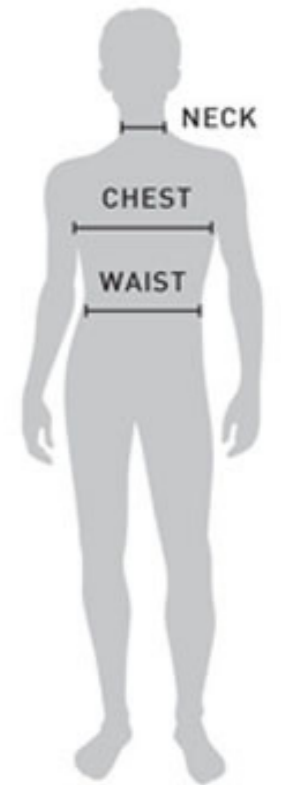

# SIZE GUIDE

<b>Ladies Size</b>	4	6	8	10	12	14	16	18	20	22	24	26	28	30	32
<b>Alpha Size</b>	XXS	XS	XS-S	S	M	L	L-XL	XL	2XL	3XL	4XL	5XL	6XL	7XL	8XL
Bust(cm)	76.5	79	84	89	94	99	104	111	116	121	126	131	136	141	146
Waist (cm)	58.5	62	67	72	77	82	87	92	97	102	107	112	117	122	127
Hip (cm)	86.5	89	94	99	104	109	114	121	126	131	136	141	146	151	156

<b>Mens Top Size</b>	XS	S	M	L	XL	2XL	3XL	4XL	5XL	6XL					
Chest (cm)	92	97	102	107	112	117	122	127	132	137					
Neck (cm)	36	38	40	42	44	46	48	50	52	54					
<b>Mens Bottoms (cm)</b>	77	82	87	92	97	102	107	112	117	122	127	132	137	142	
Waist (in)	30	32	34	36	38	40	42	44	46	48	50	52	54	56	

<b>Kids Size</b>	K12	K14	K16
Chest (cm)	76	80	86
Waist (cm)	68	72	76

\*Please note this should be used as a guide only\*