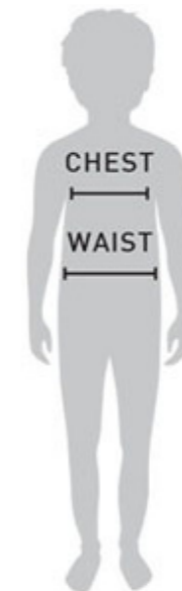

# SIZE GUIDE

<b>Ladies Size</b>	4	6	8	10	12	14	16	18	20	22	24	26	28	30	32
<b>Alpha Size</b>	XXS	XS	XS-S	S	M	L	L-XL	XL	2XL	3XL	4XL	5XL	6XL	7XL	8XL
Bust(cm)	76.5	79	84	89	94	99	104	111	116	121	126	131	136	141	146
Waist (cm)	58.5	62	67	72	77	82	87	92	97	102	107	112	117	122	127
Hip (cm)	86.5	89	94	99	104	109	114	121	126	131	136	141	146	151	156

<b>Mens Top Size</b>	XS	S	M	L	XL	2XL	3XL	4XL	5XL	6XL					
Chest (cm)	92	97	102	107	112	117	122	127	132	137					
Neck (cm)	36	38	40	42	44	46	48	50	52	54					
<b>Mens Bottoms (cm)</b>	77	82	87	92	97	102	107	112	117	122	127	132	137	142	
Waist (in)	30	32	34	36	38	40	42	44	46	48	50	52	54	56	

<b>Kids Size</b>	K12	K14	K16
Chest (cm)	76	80	86
Waist (cm)	68	72	76

\*Please note this should be used as a guide only\*